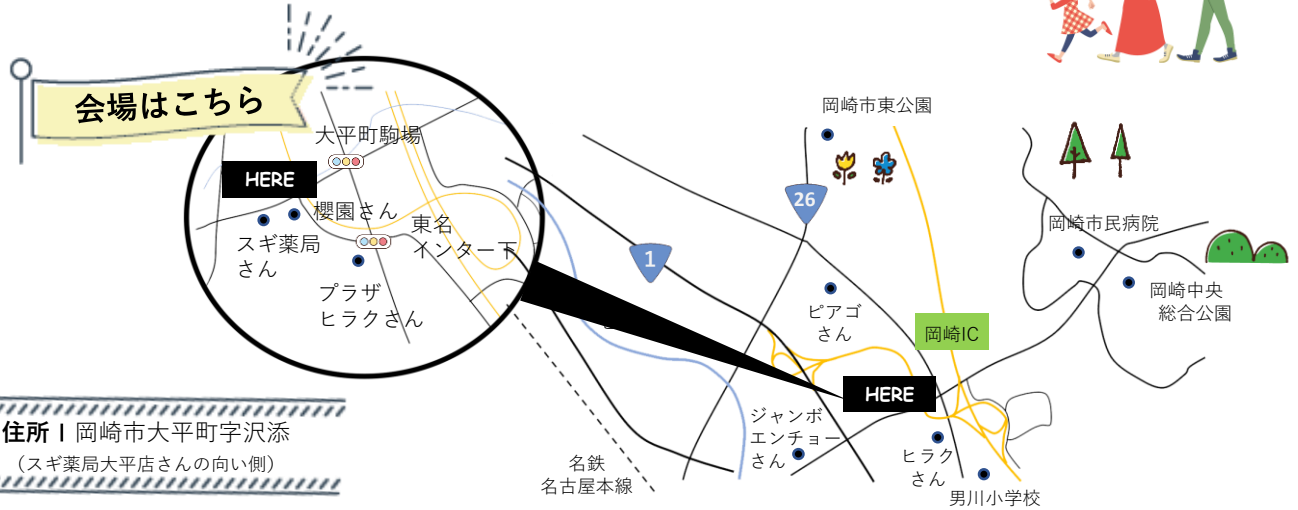

1 / 9 sat . 1 0 sun

CONCEPT HOUSE NEW OPEN

9:00 - 19:00

- ・9時から1時間半毎のご案内になります
- ・各回1組様完全予約制

children's room

お待たせしました！
ついに、新しいコンセプトハウスが完成です

- ▷ 一年中素足で過ごせる適温環境
- ▷ 玄関→洗面→LDK 回遊できる家事ラク動線
- ▷ ペットと暮らす工夫がいっぱい！
- ▷ 家族だけの特別な中庭スペース など…

LDK

事務所スペースと居住スペースのテイストの違いも見どころです！
ぜひこの機会にご来場ください。ご予約をお待ちいたしております。

住所 | 岡崎市大平町字沢添
(スギ薬局大平店さんの向い側)

ご予約制での開催となります。予約の際に詳しい住所をお伝えいたします。
予約先は [コチラ](#) からは [建築ホームページ](#) [お問い合わせページ](#) または ☎ 0564-47-2386