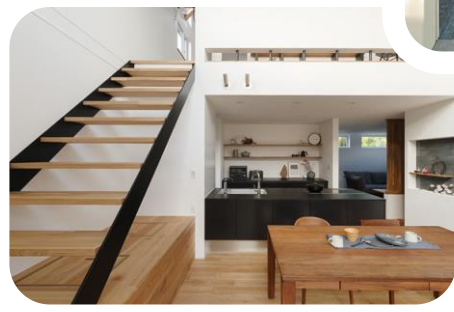

1 / 9 sat . 1 0 sun

CONCEPT HOUSE NEW OPEN

9:00 - 19:00

- ・9時から1時間半毎のご案内になります
- ・各回1組様完全予約制

children's room

お待たせしました！
ついに、新しいコンセプトハウスが完成です

- ▷ 一年中素足で過ごせる適温環境
- ▷ 玄関→洗面→LDK 回遊できる家事ラク動線
- ▷ ペットと暮らす工夫がいっぱい！
- ▷ 家族だけの特別な中庭スペース など…